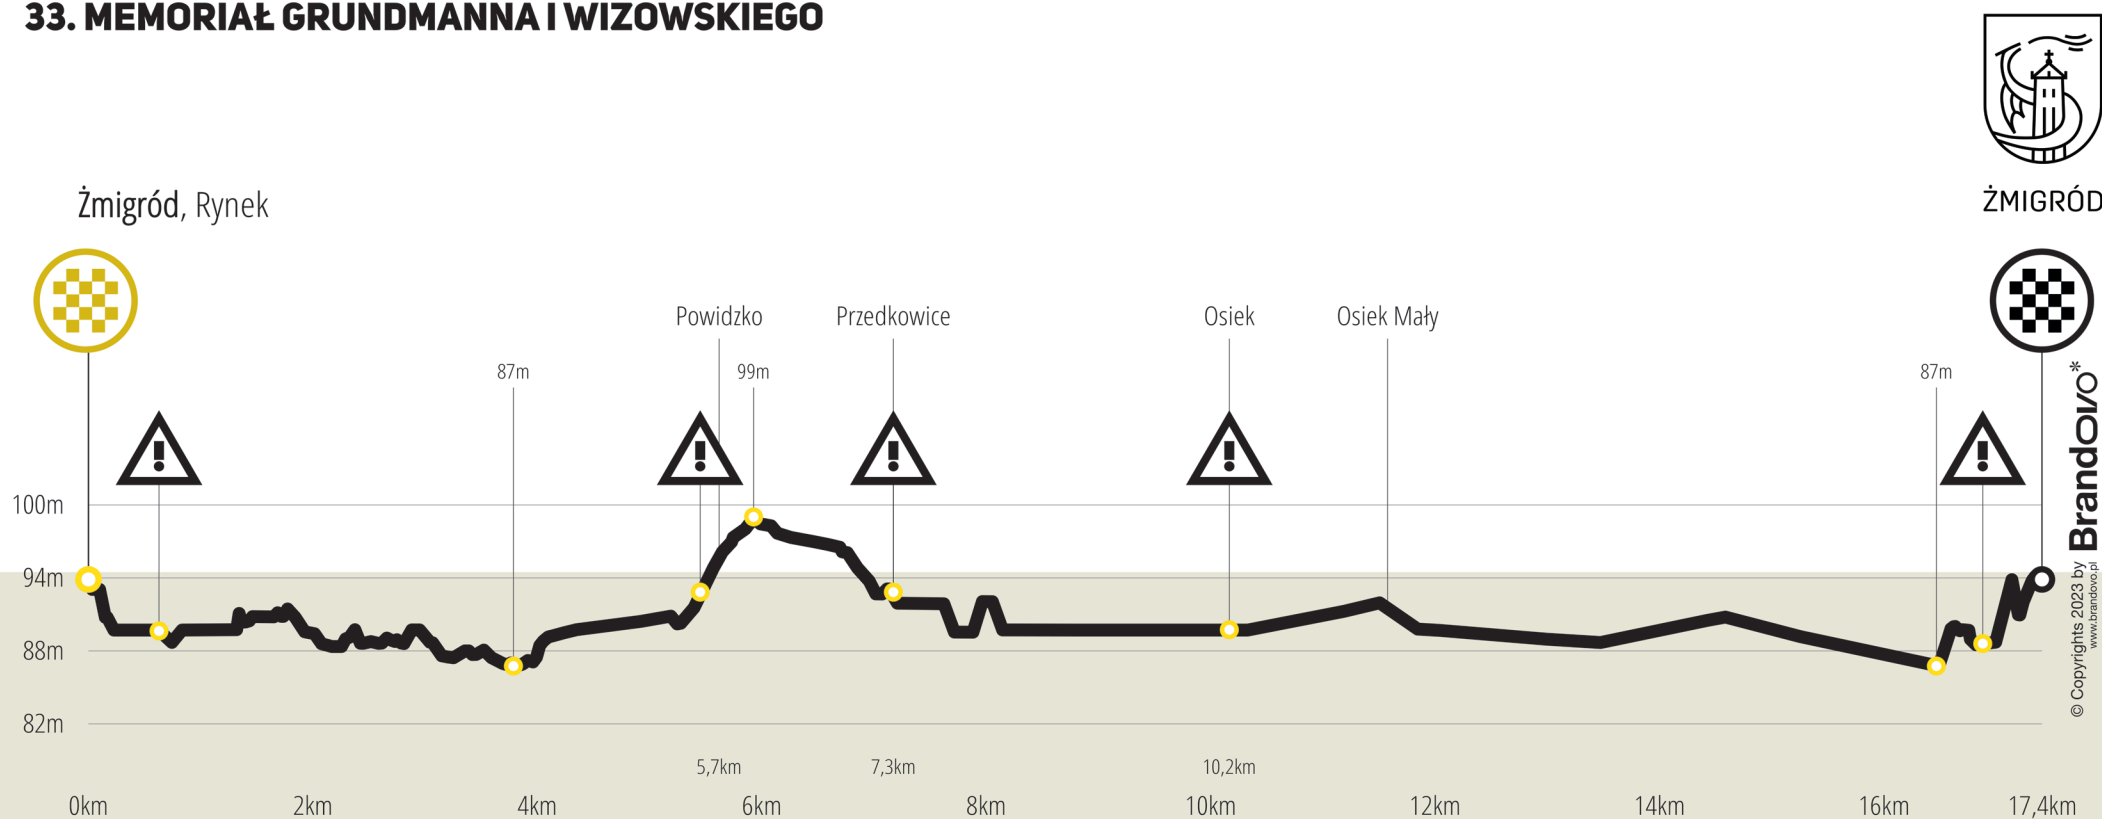

33. MEMORIAŁ GRUNDMANNA I WIZOWSKIEGO

ZADANIE WSPÓŁFINANSOWANE ZE ŚRODKÓW GMINY ŻMIGRÓD, POWIATU TRZEBNICKIEGO
I ŚRODKÓW BUDŻETOWYCH SAMORZĄDU WOJEWÓDZTWA DOLNOŚLĄSKIEGO.